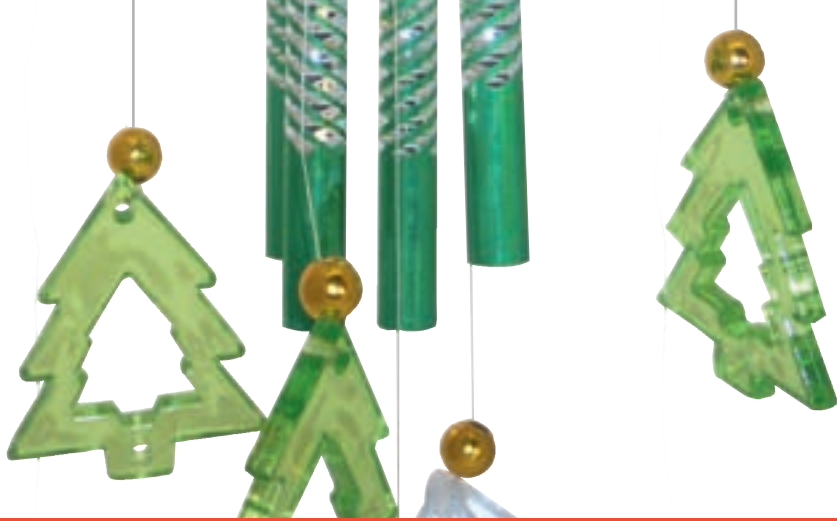

Mobile Länge: ca. 75 cm
Windspiel Länge: ca. 57 cm
Girlande Länge: ca. 200 cm

MOBILES

WINDSPIELE

STERNE

Lassen Sie sich begeistern! Rote Sterne aus glanzvollem Kunststoff sorgen für ein zauberhaftes Ambiente.

TANNENBÄUME

Gehört zur Weihnachtszeit einfach dazu! Tannenbäumchen und Dekokugeln verbreiten festlichen Charme.

Mobile Länge: ca. 75 cm

Windspiel Länge: ca. 57 cm

Girlande Länge: ca. 200 cm

Mobile Art.-Nr. 36 361 3 / VE 5

Windspiel Art.-Nr. 36 351 4 / VE 5

Girlande Art.-Nr. 36 334 7 / VE 5

Mobile Art.-Nr. 36 362 0 / VE 5

Windspiel Art.-Nr. 36 352 1 / VE 5

Girlande Art.-Nr. 36 335 4 / VE 5

ENGEL

Festliche Engel und Dekokugeln aus funkeln dem Kunststoff sorgen für ein weihnachtliches Ambiente.

GIRLANDEN

Art.-Nr. 36 345 3 / VE 5

WILD STRIPS

Girlande aus transparentem Polypropylen, sommerlich gestreift.
Mit Aufhänger.
In Klarsichtpackung.
Länge: ca. 200 cm

Art.-Nr. 36 341 5 / VE 5

HAPPY FLOWER

Bunte Blumen und Kreise aus Kunststoff bringen „Flower Power“ in den Raum.
Mit Aufhänger.
In Klarsichtpackung.
Länge: ca. 200 cm