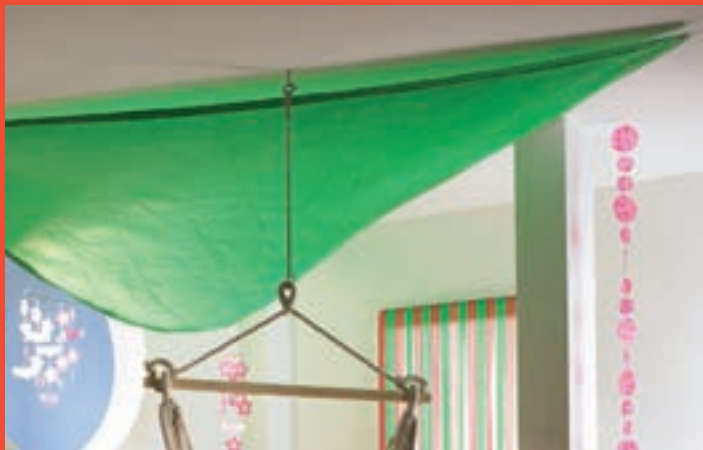

HÄNGEMATTEN | HÄNGESITZE | DEKO-SEGEL

DEKO-SEGEL

Als Dekoration für alle Räume sowie für den Garten. Ein farbenfroher Tupfer für jede Gelegenheit.

Dreieckig, 3 x 3 x 3 m, mit 6 m Seilen, in Stofftasche.

Art.-Nr. 36 443 6 / VE 5 / weiß
 Art.-Nr. 36 442 9 / VE 5 / grün
 Art.-Nr. 36 441 2 / VE 5 / pink