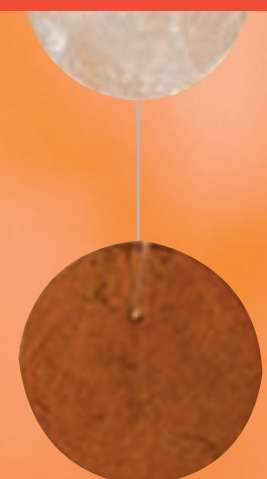

Girlande Art.-Nr. 36 339 2 / VE 5