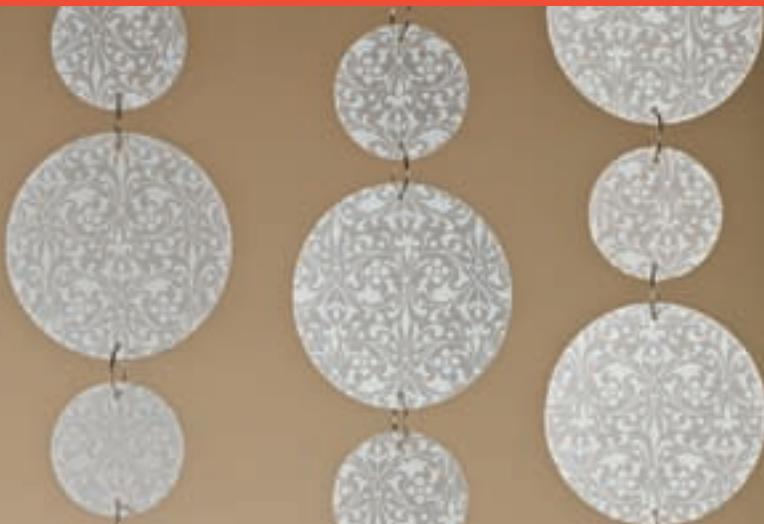

ALHAMBRA

Extravagante Ornamente bestimmen hier die Linie der schwarz-transparenten Rechtecke aus Polypropylen.

Mit Aufhängerling.
In Klarsichtpackung.

Länge: ca. 200 cm

Art.-Nr. 36 342 2 / VE 5

BLACK AND WHITE