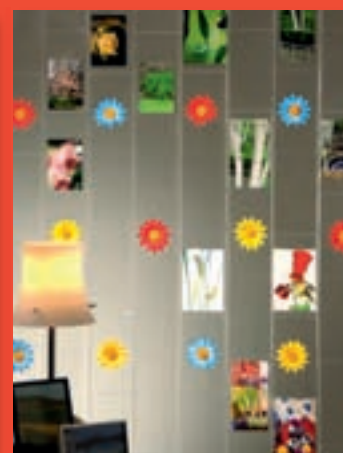

Art.-Nr. 36 323 1 / VE 6

LUCKY STRIPS

Peppiges Design durch bunte Streifen in Trendfarben zeichnen diesen Vorhang aus. Runde, transparente Kunststoffscheiben in verschiedenen Größen, verbunden mit Metallringen als trendige Ergänzung für junges Einrichten.

HOT SPOT

Ein Vorhang für jede Jahreszeit! Runde, transparente Kunststoffscheiben in verschiedenen Größen, verbunden mit Metallringen. Die leuchtenden Farben schaffen ein individuelles Wohnvergnügen.

NIGHT FEVER

Einzigartig und elegant – Stränge mit flachen Ringprofilen aus Kunststoff in Perlmutt-Optik. Die bunten Ringe strahlen extravaganten Flair aus. Ideal für neuen Look im Raum!

SUNNY FRESH

Zum Einstecken von Utensilien aller Art. Transparenter Vorhang aus 8 Folienbahnen, je 11 cm breit. Eine innovative Dekoration mit Pfiff aus einem Wechselspiel von bunten Blumen und Aufbewahrungstaschen.