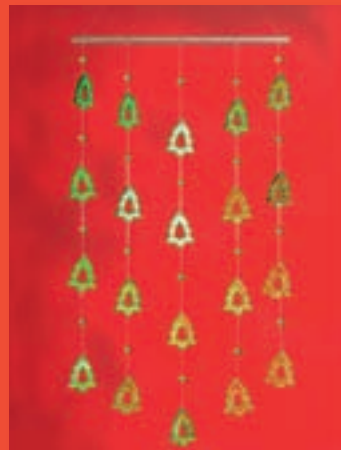

TANNENBÄUME

Gehört zur Weihnachtszeit einfach dazu! Tannenbäumchen und Dekokugeln verbreiten festlichen Charme.

Mobile Länge: ca. 75 cm

Windspiel Länge: ca. 57 cm

Girlande Länge: ca. 200 cm

Mobile Art.-Nr. 36 361 3 / VE 5